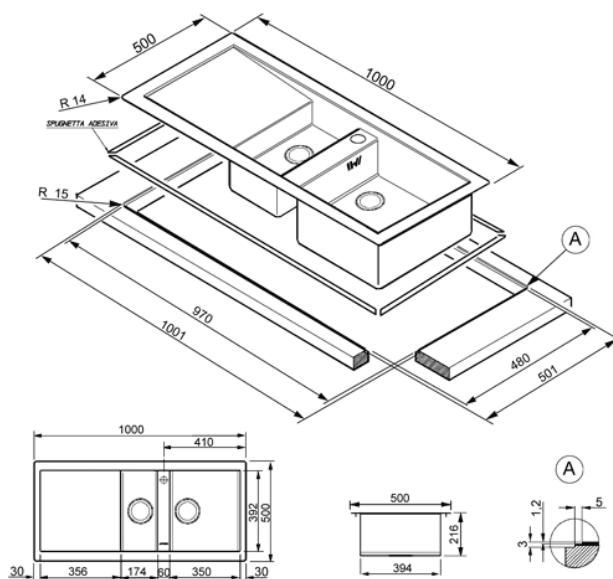

LQ100SF

100 CM DUBBEL VASK I ROSTFRI TT STÅL
MED AVRI NNINGSBÄNK
FÖR PLANMONTERI NG

Vaskens djup: 1 x 210 mm ■ Mått för vask: 350 x 400 mm och 170 x 400 mm ■ Avrinning: 2 x 3,0 " ■ STANDARDTILLBEHÖR:
■ Bräddavlopp, korgventil, packningar, fästklämmor, vattenlås för diskmaskin ■ Finns med avrinningsbänk på höger eller vänster sida

VERSIONER

- LQ100S - Extra låg profil